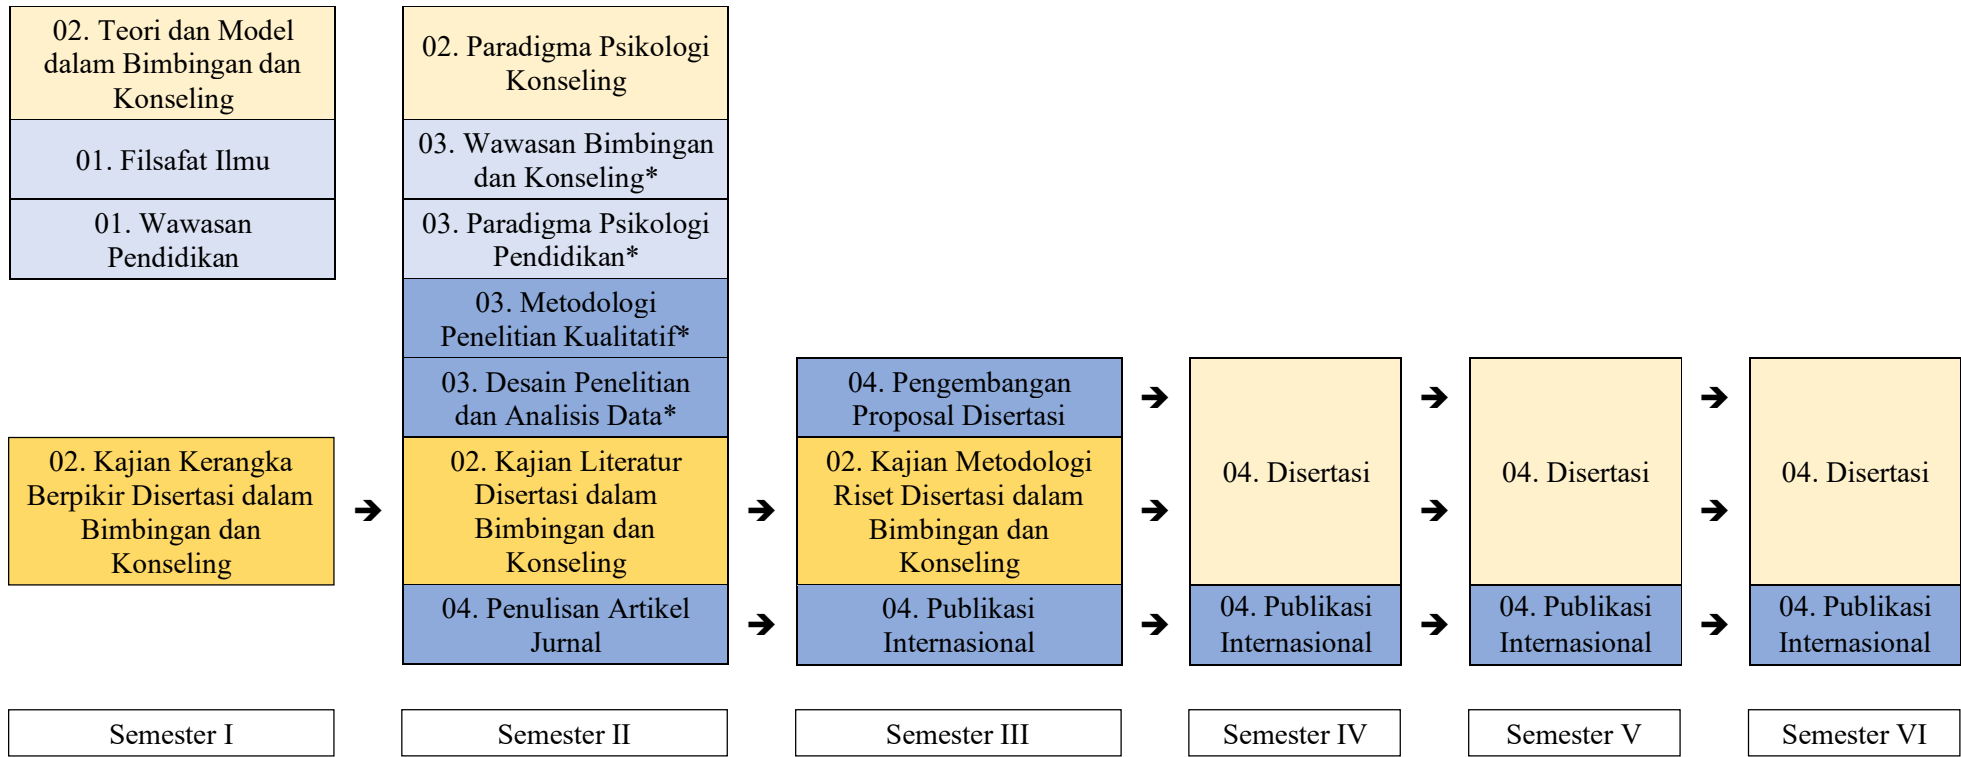

I. Pemetaan Kurikulum

Keterangan

- Matakuliah Keilmuan Bimbingan dan Konseling
- Matakuliah Keilmuan Pendidikan
- Matakuliah Penelitian
- Matakuliah Bimbingan dan Konseling Inovatif

- Kode 01.** Matakuliah Dasar Keilmuan
- Kode 02.** Matakuliah Bidang Studi
- Kode 03.** Matakuliah Peminatan
- Kode 04.** Matakuliah Kelompok Disertasi

J. Struktur Kurikulum dan Sebaran Matakuliah

NO	KODE MATAKULIAH	NAMA MATAKULIAH	SKS	JS	SEMESTER					
					1	2	3	4	5	6
MATAKULIAH DASAR KEILMUAN (MKDK)										
1	UNIVUM9001	Filsafat Ilmu <i>Philosophy of Science</i>	2	2	✓					
2	UNIVUM9002	Wawasan Pendidikan <i>Perspective in Education</i>	2	2	✓					
		TOTAL SKS	4	4	4	0	0	0	0	0
MATAKULIAH KEILMUAN DAN KEAHLIAN (MKK)										
A	MATAKULIAH BIDANG STUDI									
1	MKBKUM9001	Paradigma Psikologi Konseling <i>Paradigm of Counseling Psychology</i>	2	3		✓				
2	MKBKUM9002	Teori dan Model dalam Bimbingan dan Konseling <i>Theories and Models of Guidance and Counseling</i>	2	3	✓					
3	MKBKUM9003	Kajian Kerangka Berpikir Disertasi dalam Bimbingan dan Konseling <i>Theoretical and Conceptual Base Review in Guidance and Counseling</i>	2	3	✓					
4	MKBKUM9004	Kajian Literatur Disertasi dalam Bimbingan dan Konseling <i>Literature Review in Guidance and Counseling</i>	2	3		✓				
5	MKBKUM9005	Kajian Metodologi Riset Disertasi dalam Bimbingan dan Konseling <i>Research Methodology Review in Guidance and Counseling</i>	2	3			✓			
		TOTAL SKS	10	15	4	4	2	0	0	0